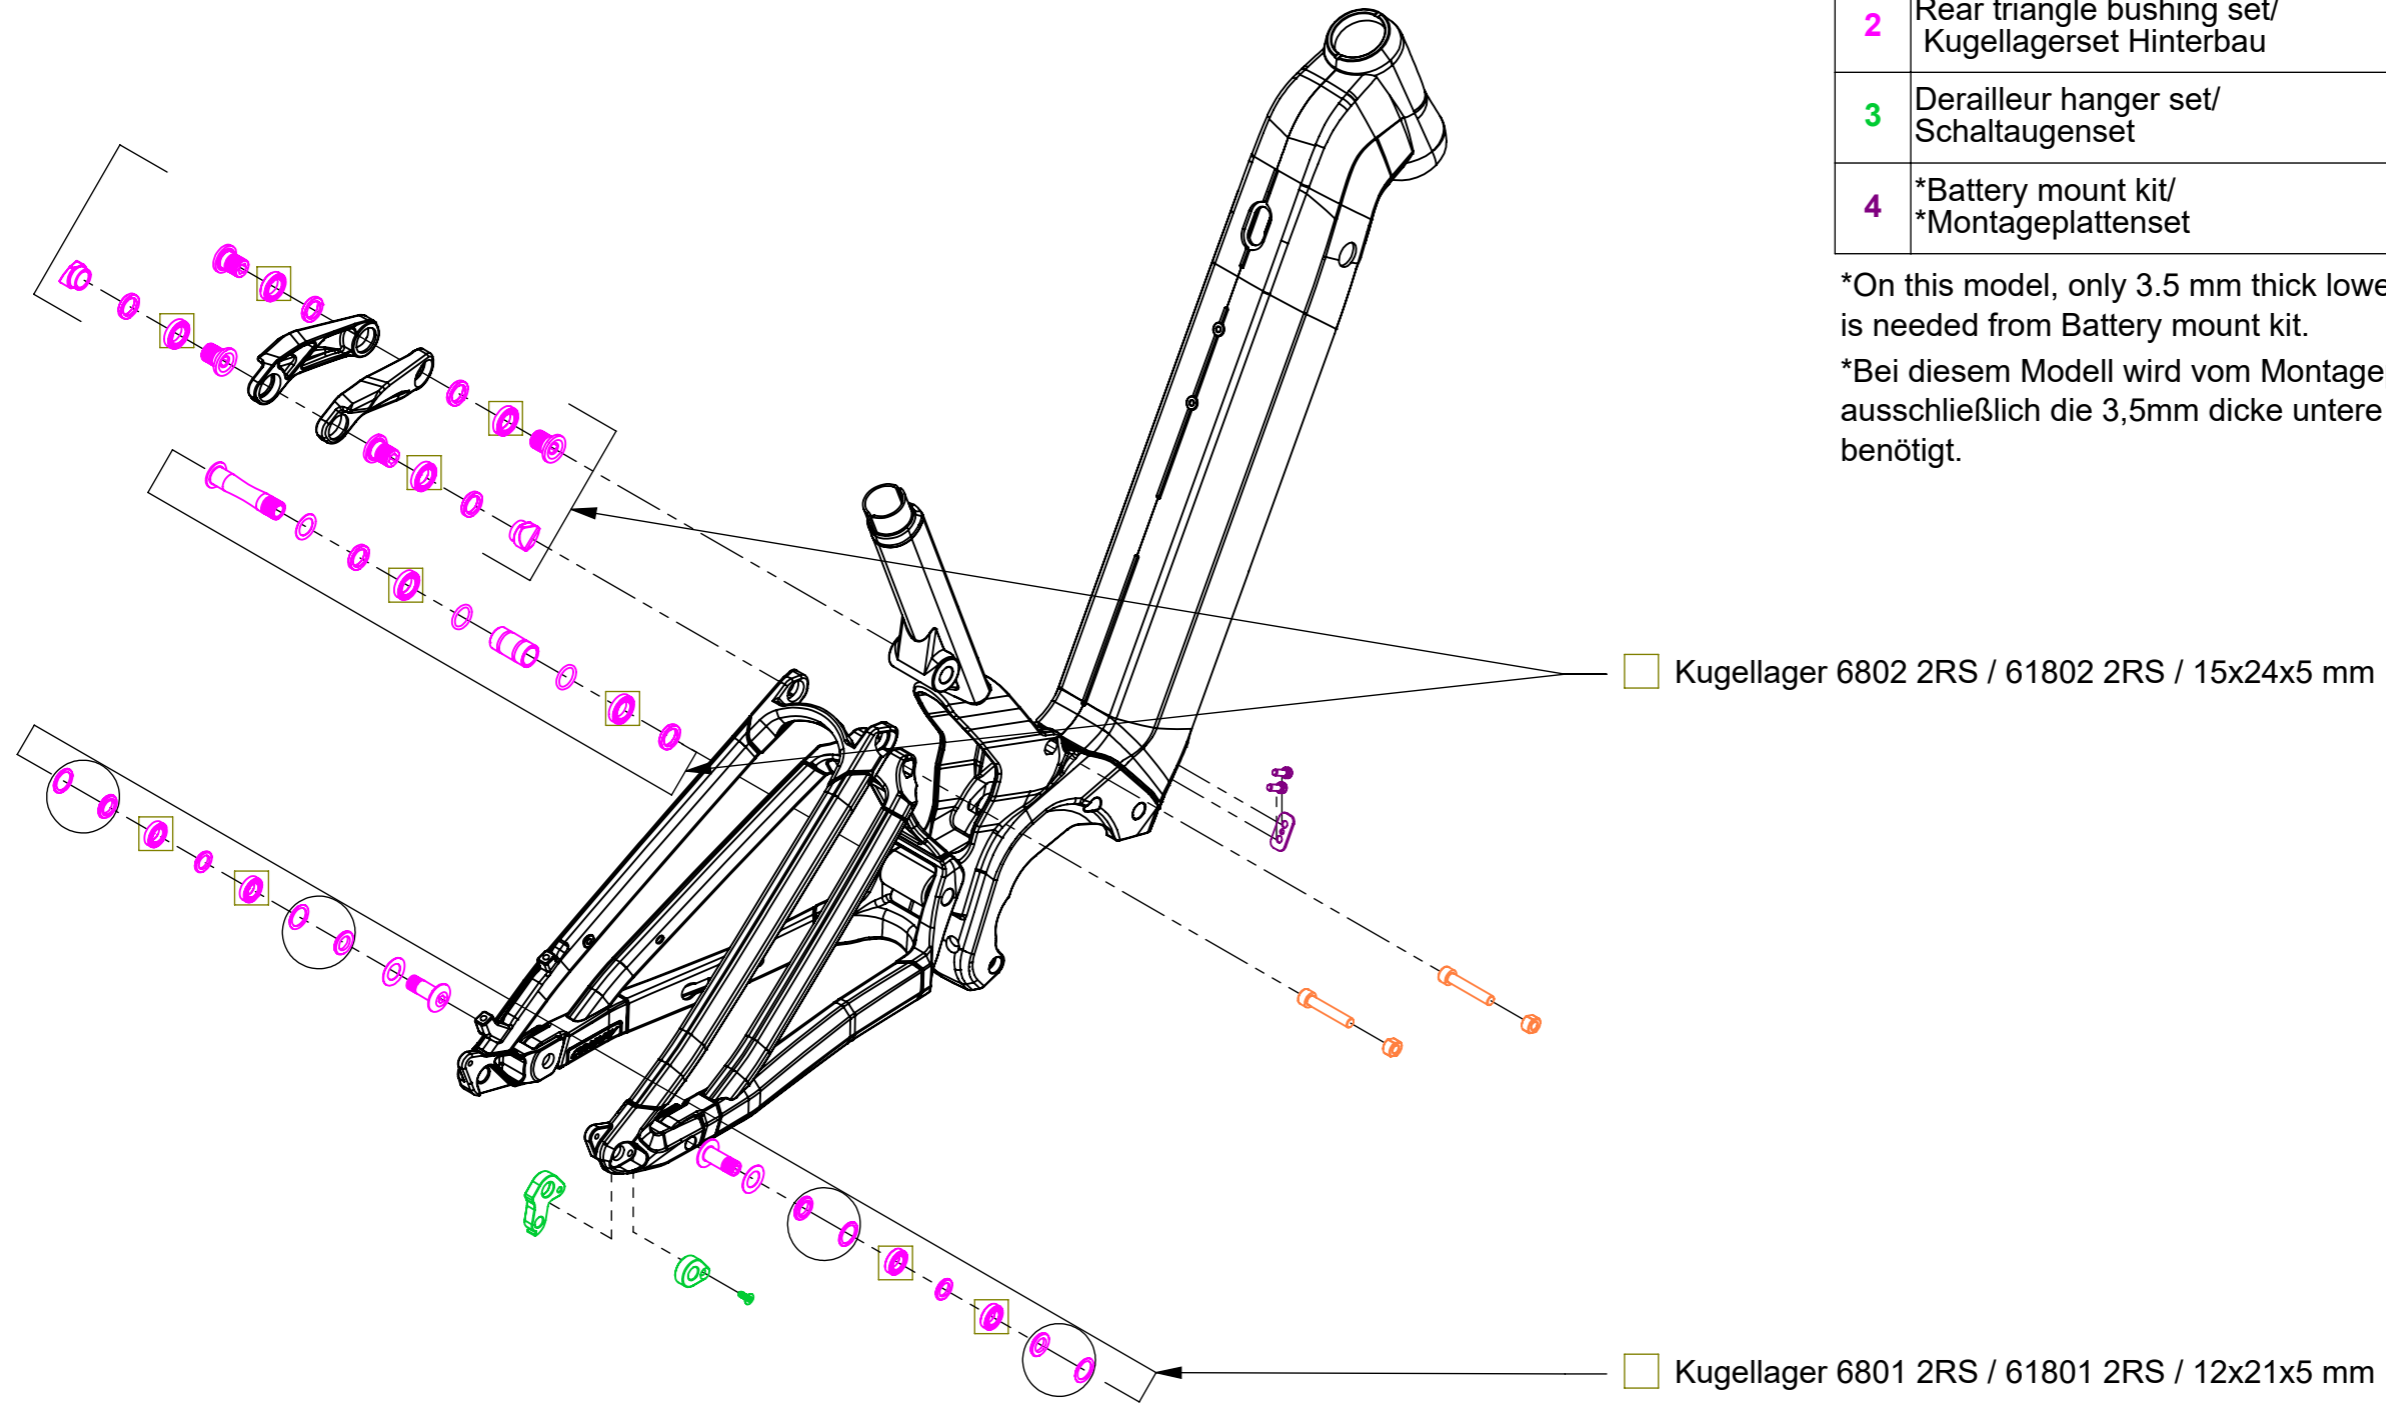

Set	Description/ Beschreibung	Art.-Nr.
1	Shock bolt set/ Dämpferbolzenset	0.281.285/7
2	Rear triangle bushing set/ Kugellagerset Hinterbau	0.281.286/5
3	Derailleur hanger set/ Schaltaugenset	0.281.180/0
4	*Battery mount kit/ *Montageplattenset	0.281.171/9

\*On this model, only 3.5 mm thick lower mounting plate is needed from Battery mount kit.

\*Bei diesem Modell wird vom Montageplattenset ausschließlich die 3,5mm dicke untere Montageplatte benötigt.

Verbinden