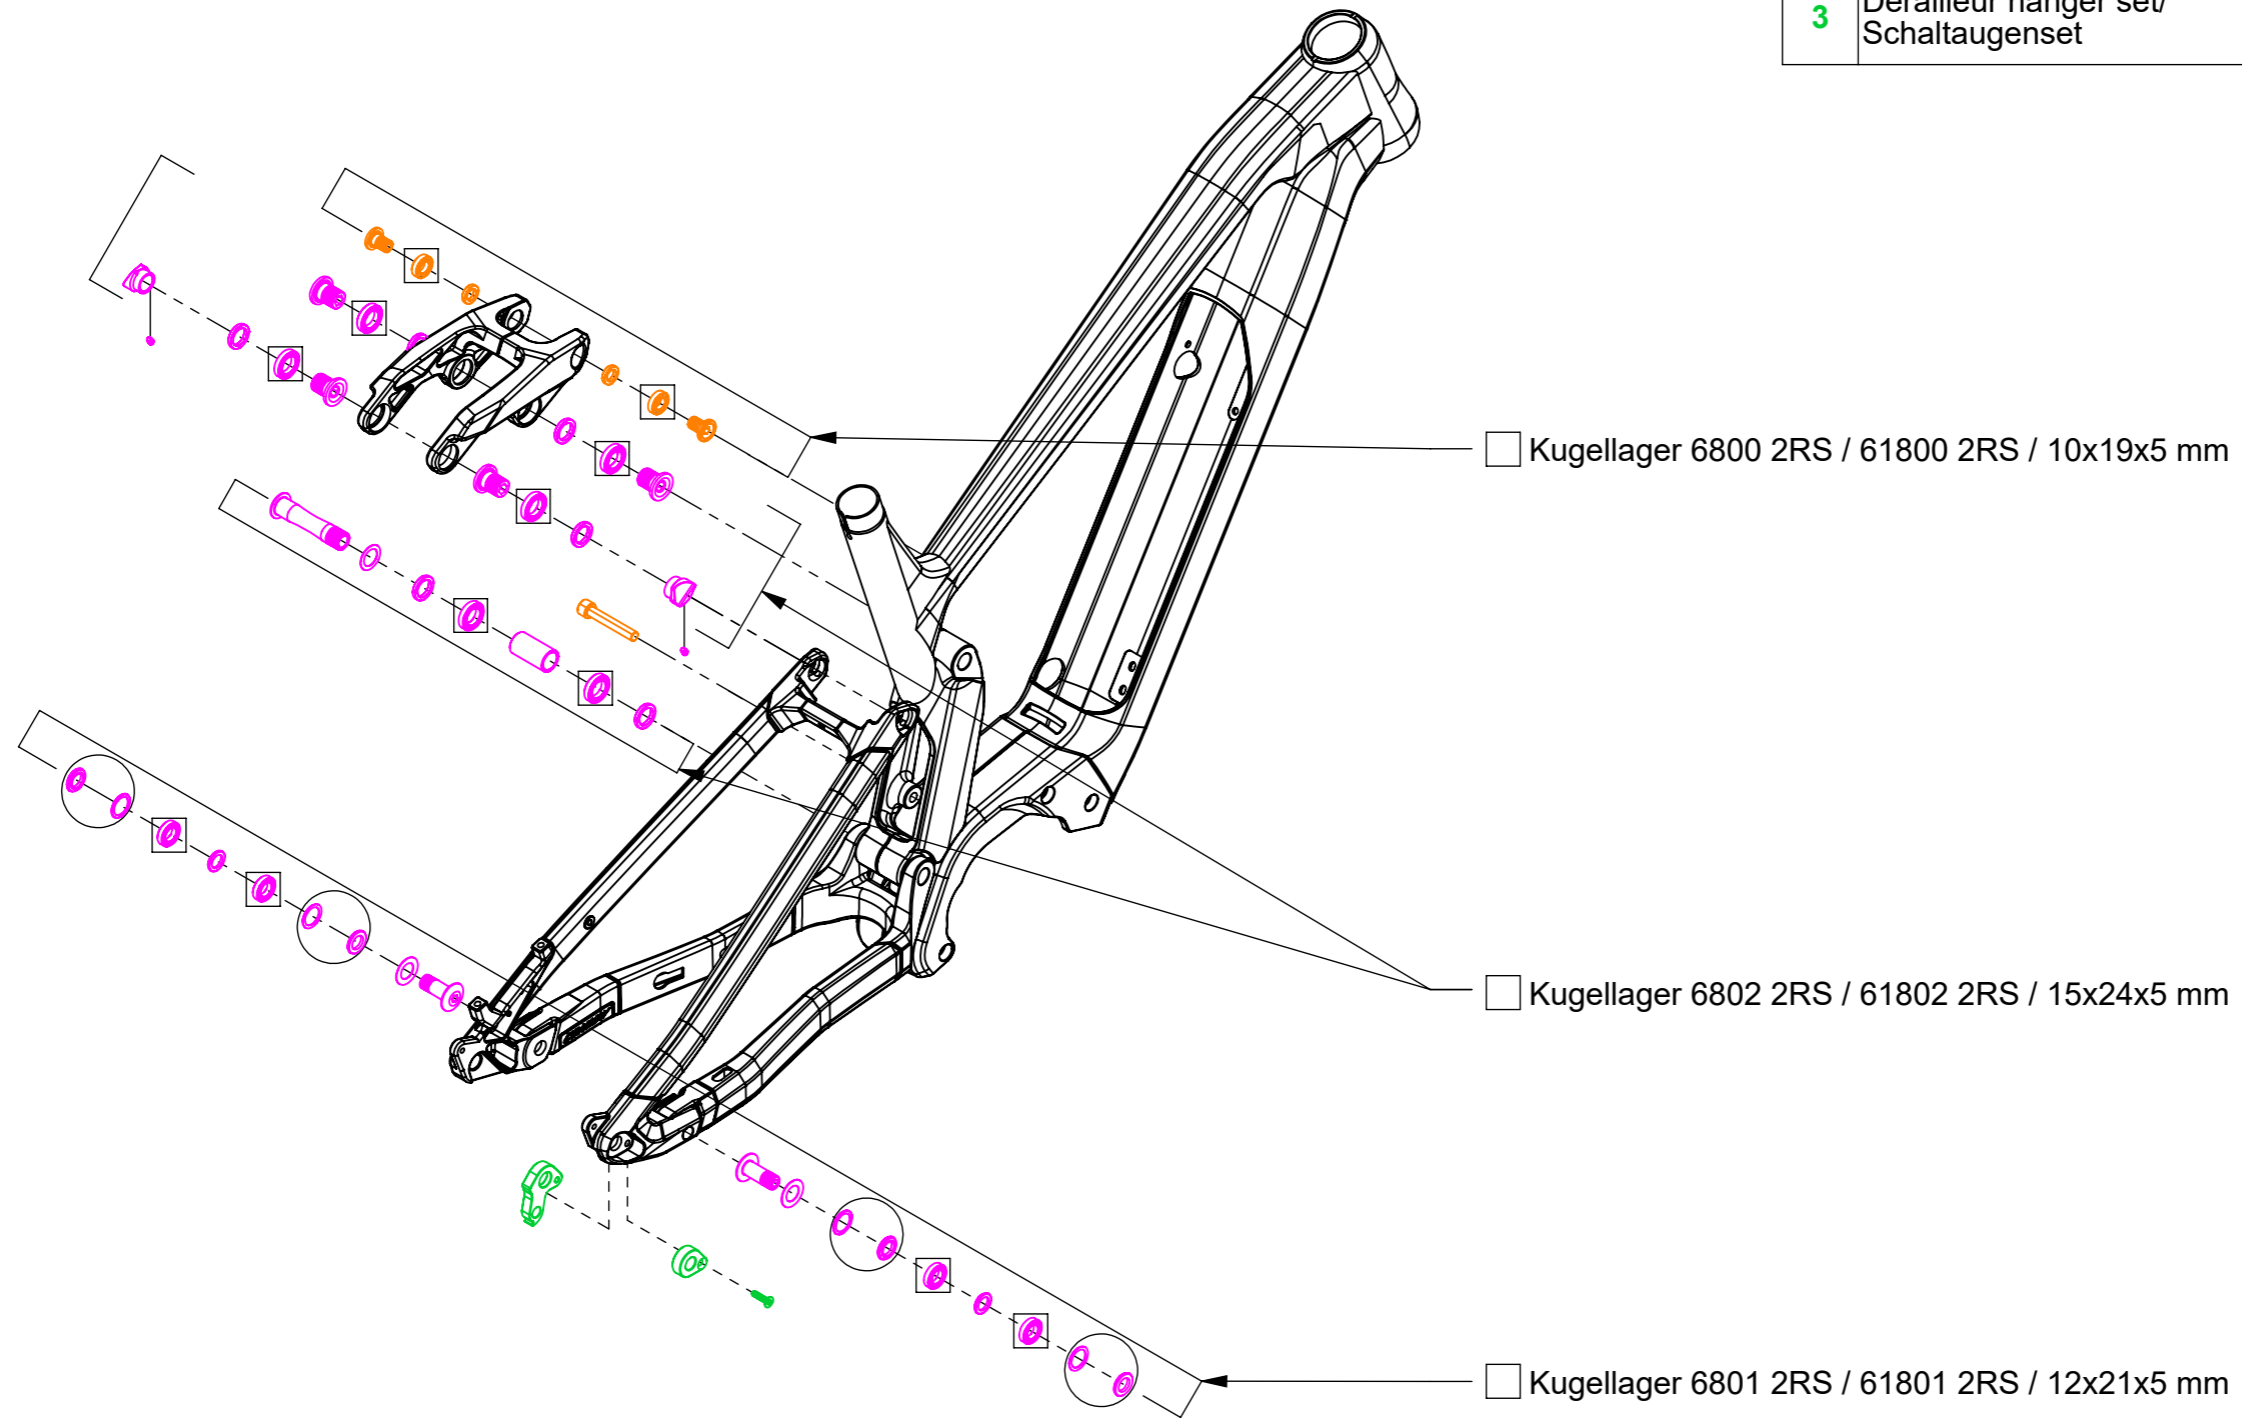

Set	Description/ Beschreibung	Art.-Nr.
1	Shock bolt set/ Dämpferbolzenset	0.281.169/3
2	Rear Triangle bushing set/ Kugellagerset Hinterbau	0.281.170/1
3	Derailleur hanger set/ Schaltaugenset	0.281.180/0

Verbinden