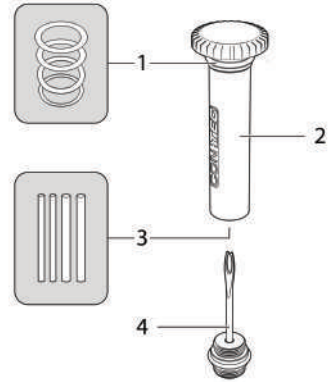

**Bedienungsanleitung Manual**  
**Tubeless Werkzeug Tubeless Tool**  
**Treasure Bar TL**

**Lieferumfang Contents**

- 1 4 x Gummi Dichtungsring  
4 x O-Ring
- 2 Aufbewahrungsrohr  
Storage Tube
- 3 2 x  $\Phi 3.5 \times 40$ mm  
Reifendichtung  
2 x  $\Phi 3.5 \times 40$ mm Tire Plug  
2 x  $\Phi 1.5 \times 40$ mm  
Reifendichtung  
2 x  $\Phi 1.5 \times 40$ mm Tire Plug
- 4 Einführwerkzeug  
Insert Tool

**Benötigte Werkzeuge Required Tools**

Messschieber  
Caliper

oder  
or

Lineal  
Ruler

**Montage Installation**