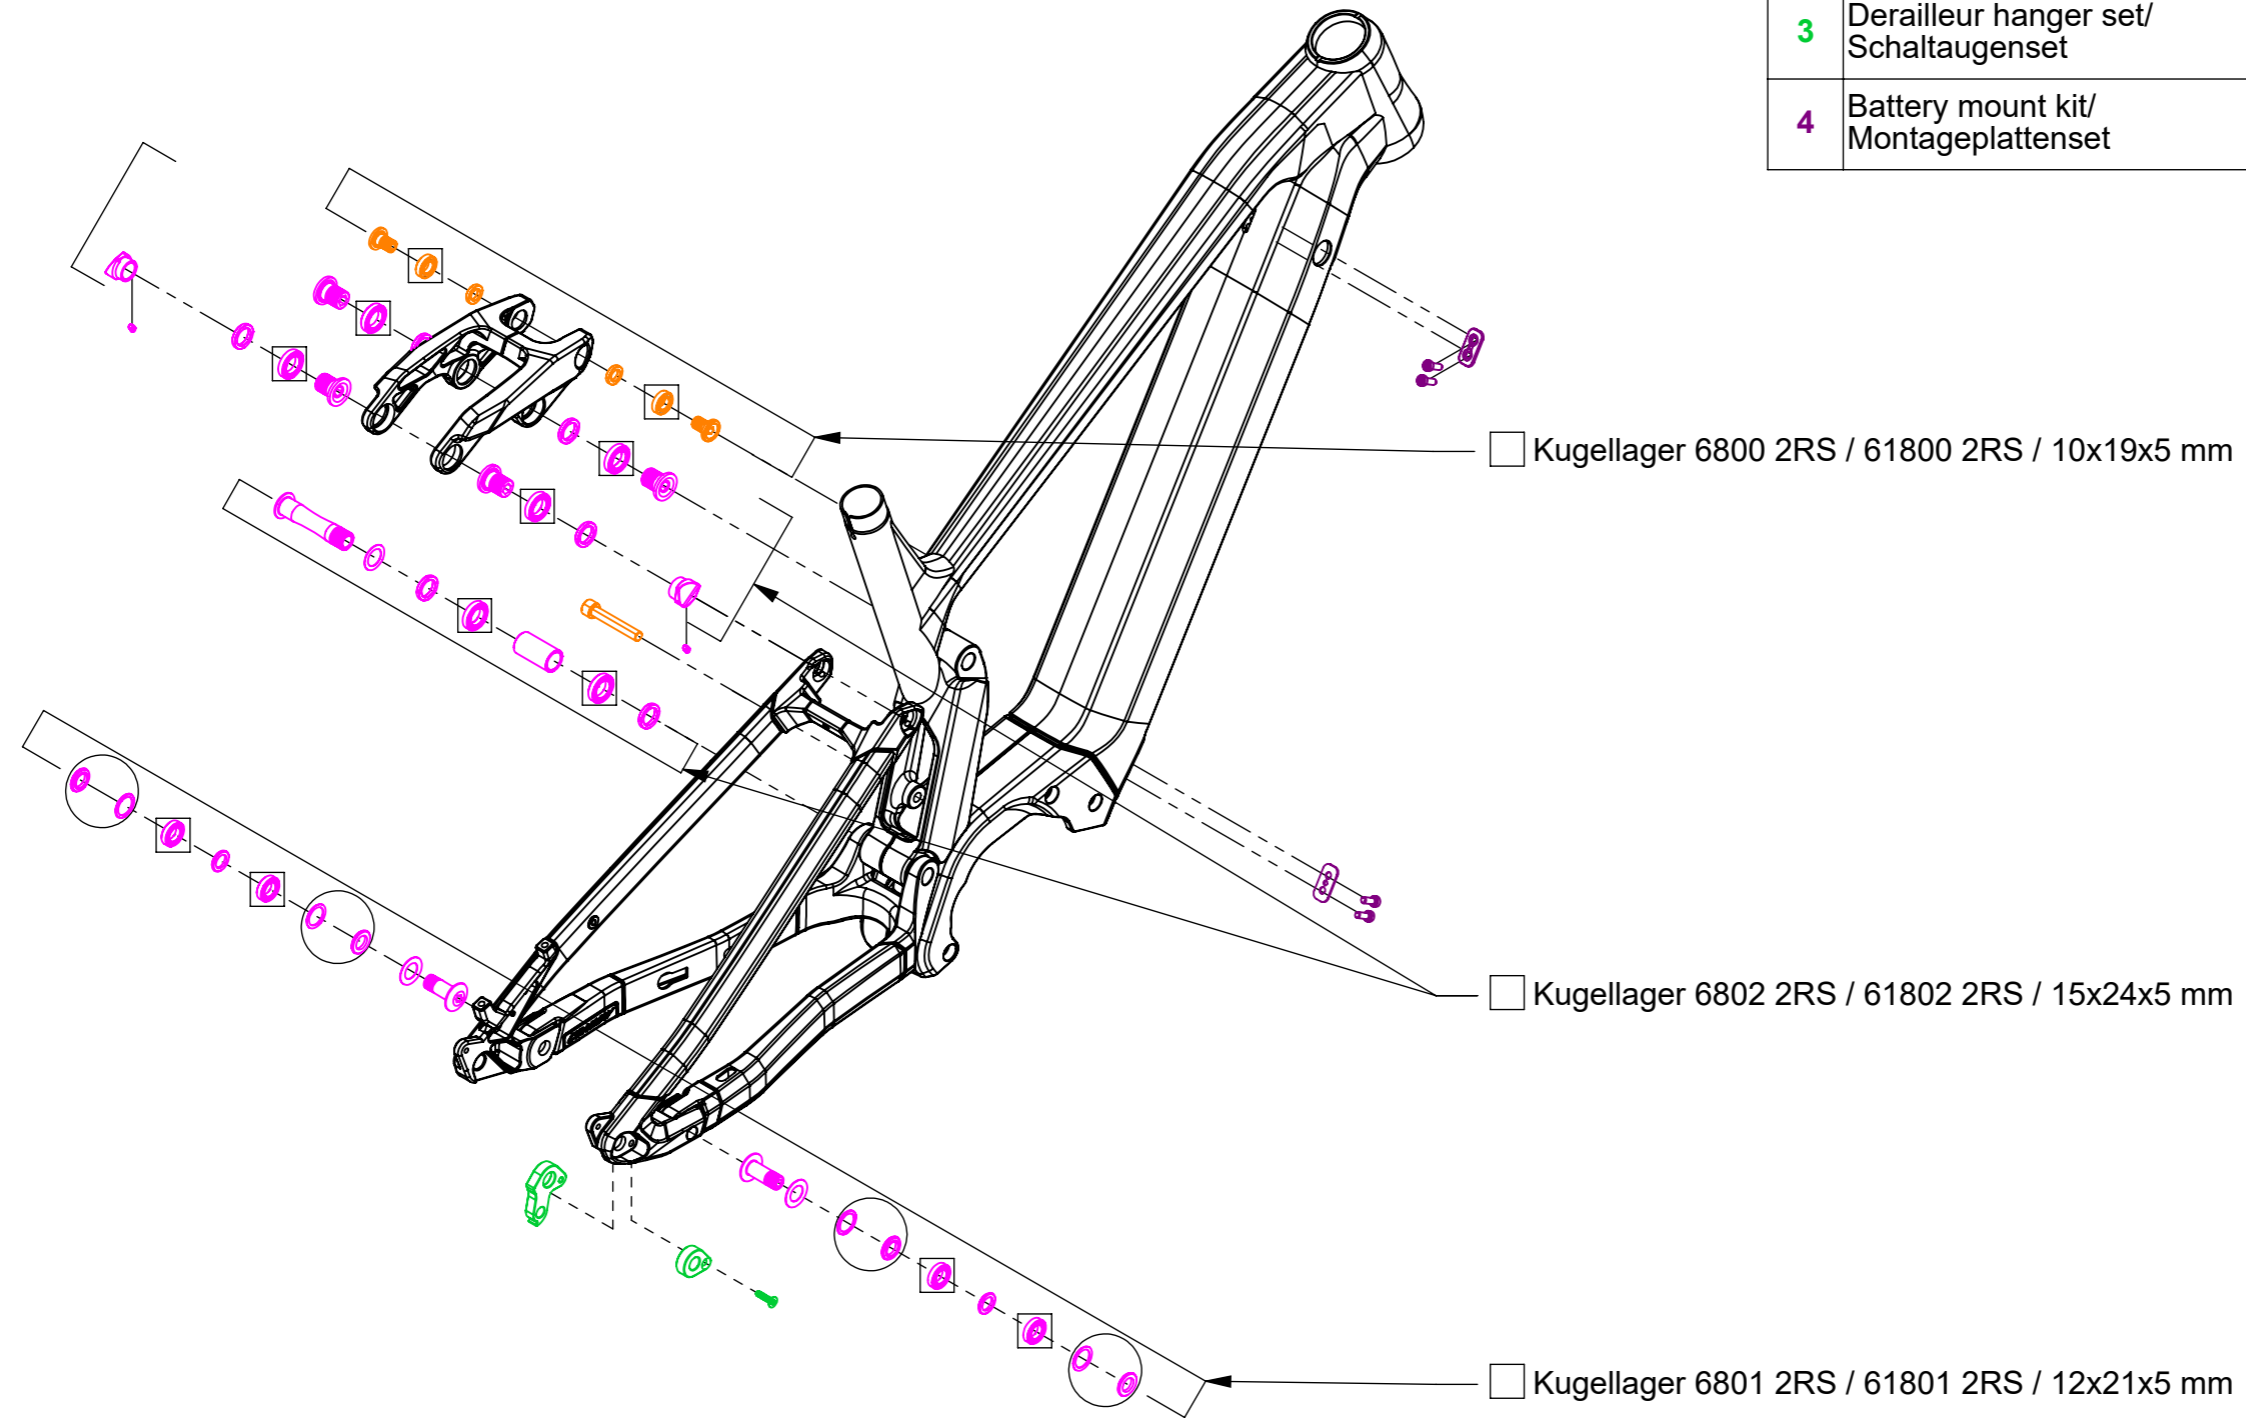

Set	Description/ Beschreibung	Art.-Nr.
1	Shock bolt set/ Dämpferbolzenset	0.281.169/3
2	Rear triangle bushing set/ Kugellagerset Hinterbau	0.281.170/1
3	Derailleur hanger set/ Schaltaugenset	0.281.180/0
4	Battery mount kit/ Montageplattenset	0.281.171/9

Verbinden