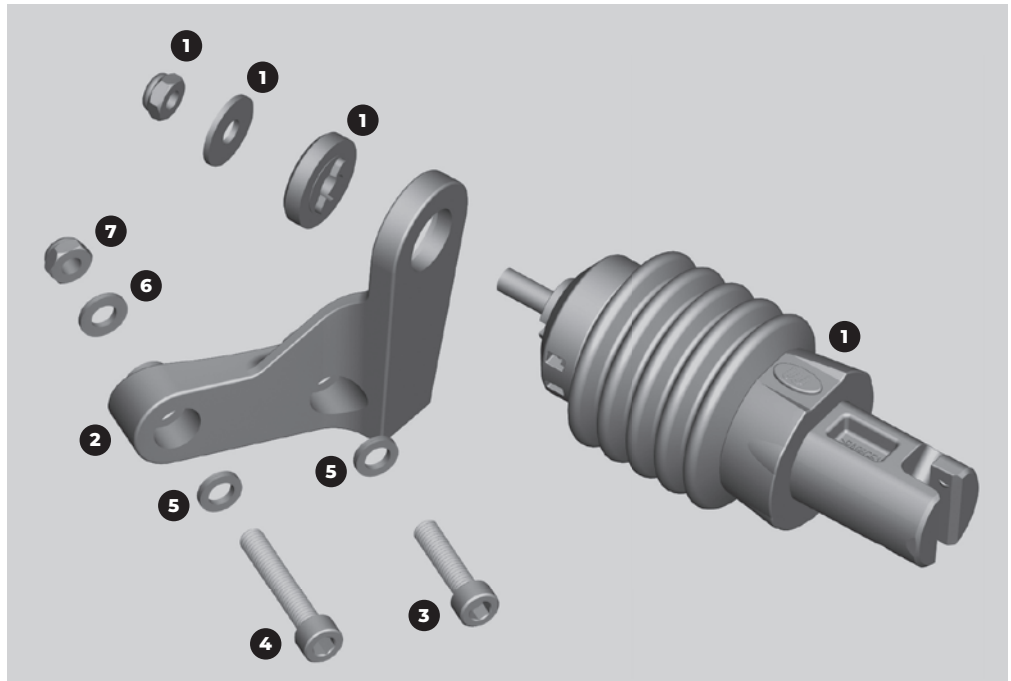

DE Mehr Informationen
EN More information
NL Meer informatie
FR Plus d'informations
DK Mere information

weber-products.de/Montageanleitungen/5-sprachig_Kupplung_E_EL_ES.pdf

DE Benötigte Werkzeuge
EN Tools required
NL Benodigde gereedschappen
FR Outils nécessaires
DK Nødvendige værktøjer