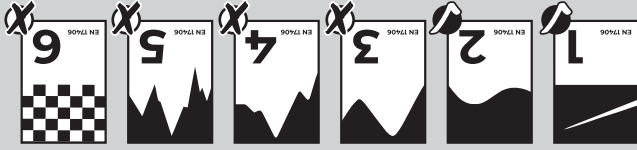

**DE** Altersfreigabe  
**EN** Age rating  
**NL** Leeftijdscategorie  
**FR** Classification d'âge  
**DK** Aldersklassificering

**MAX. DROP HEIGHT**

**TERRAIN / CATEGORY**

**DE** Gebrauchsklassifizierung EN 17406:2020  
**EN** Classification for usage EN 17406:2020  
**NL** Classificatie voor gebruik EN 17406:2020  
**FR** Classification pour l'utilisation EN 17406:2020  
**DK** Anvendelsesklassifikation EN 17406:2020