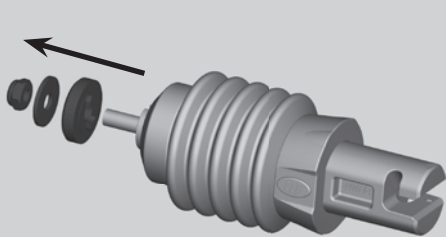

HOW TO INSTALL THE TRAILER HITCH BOB

STEP 1

PART

1