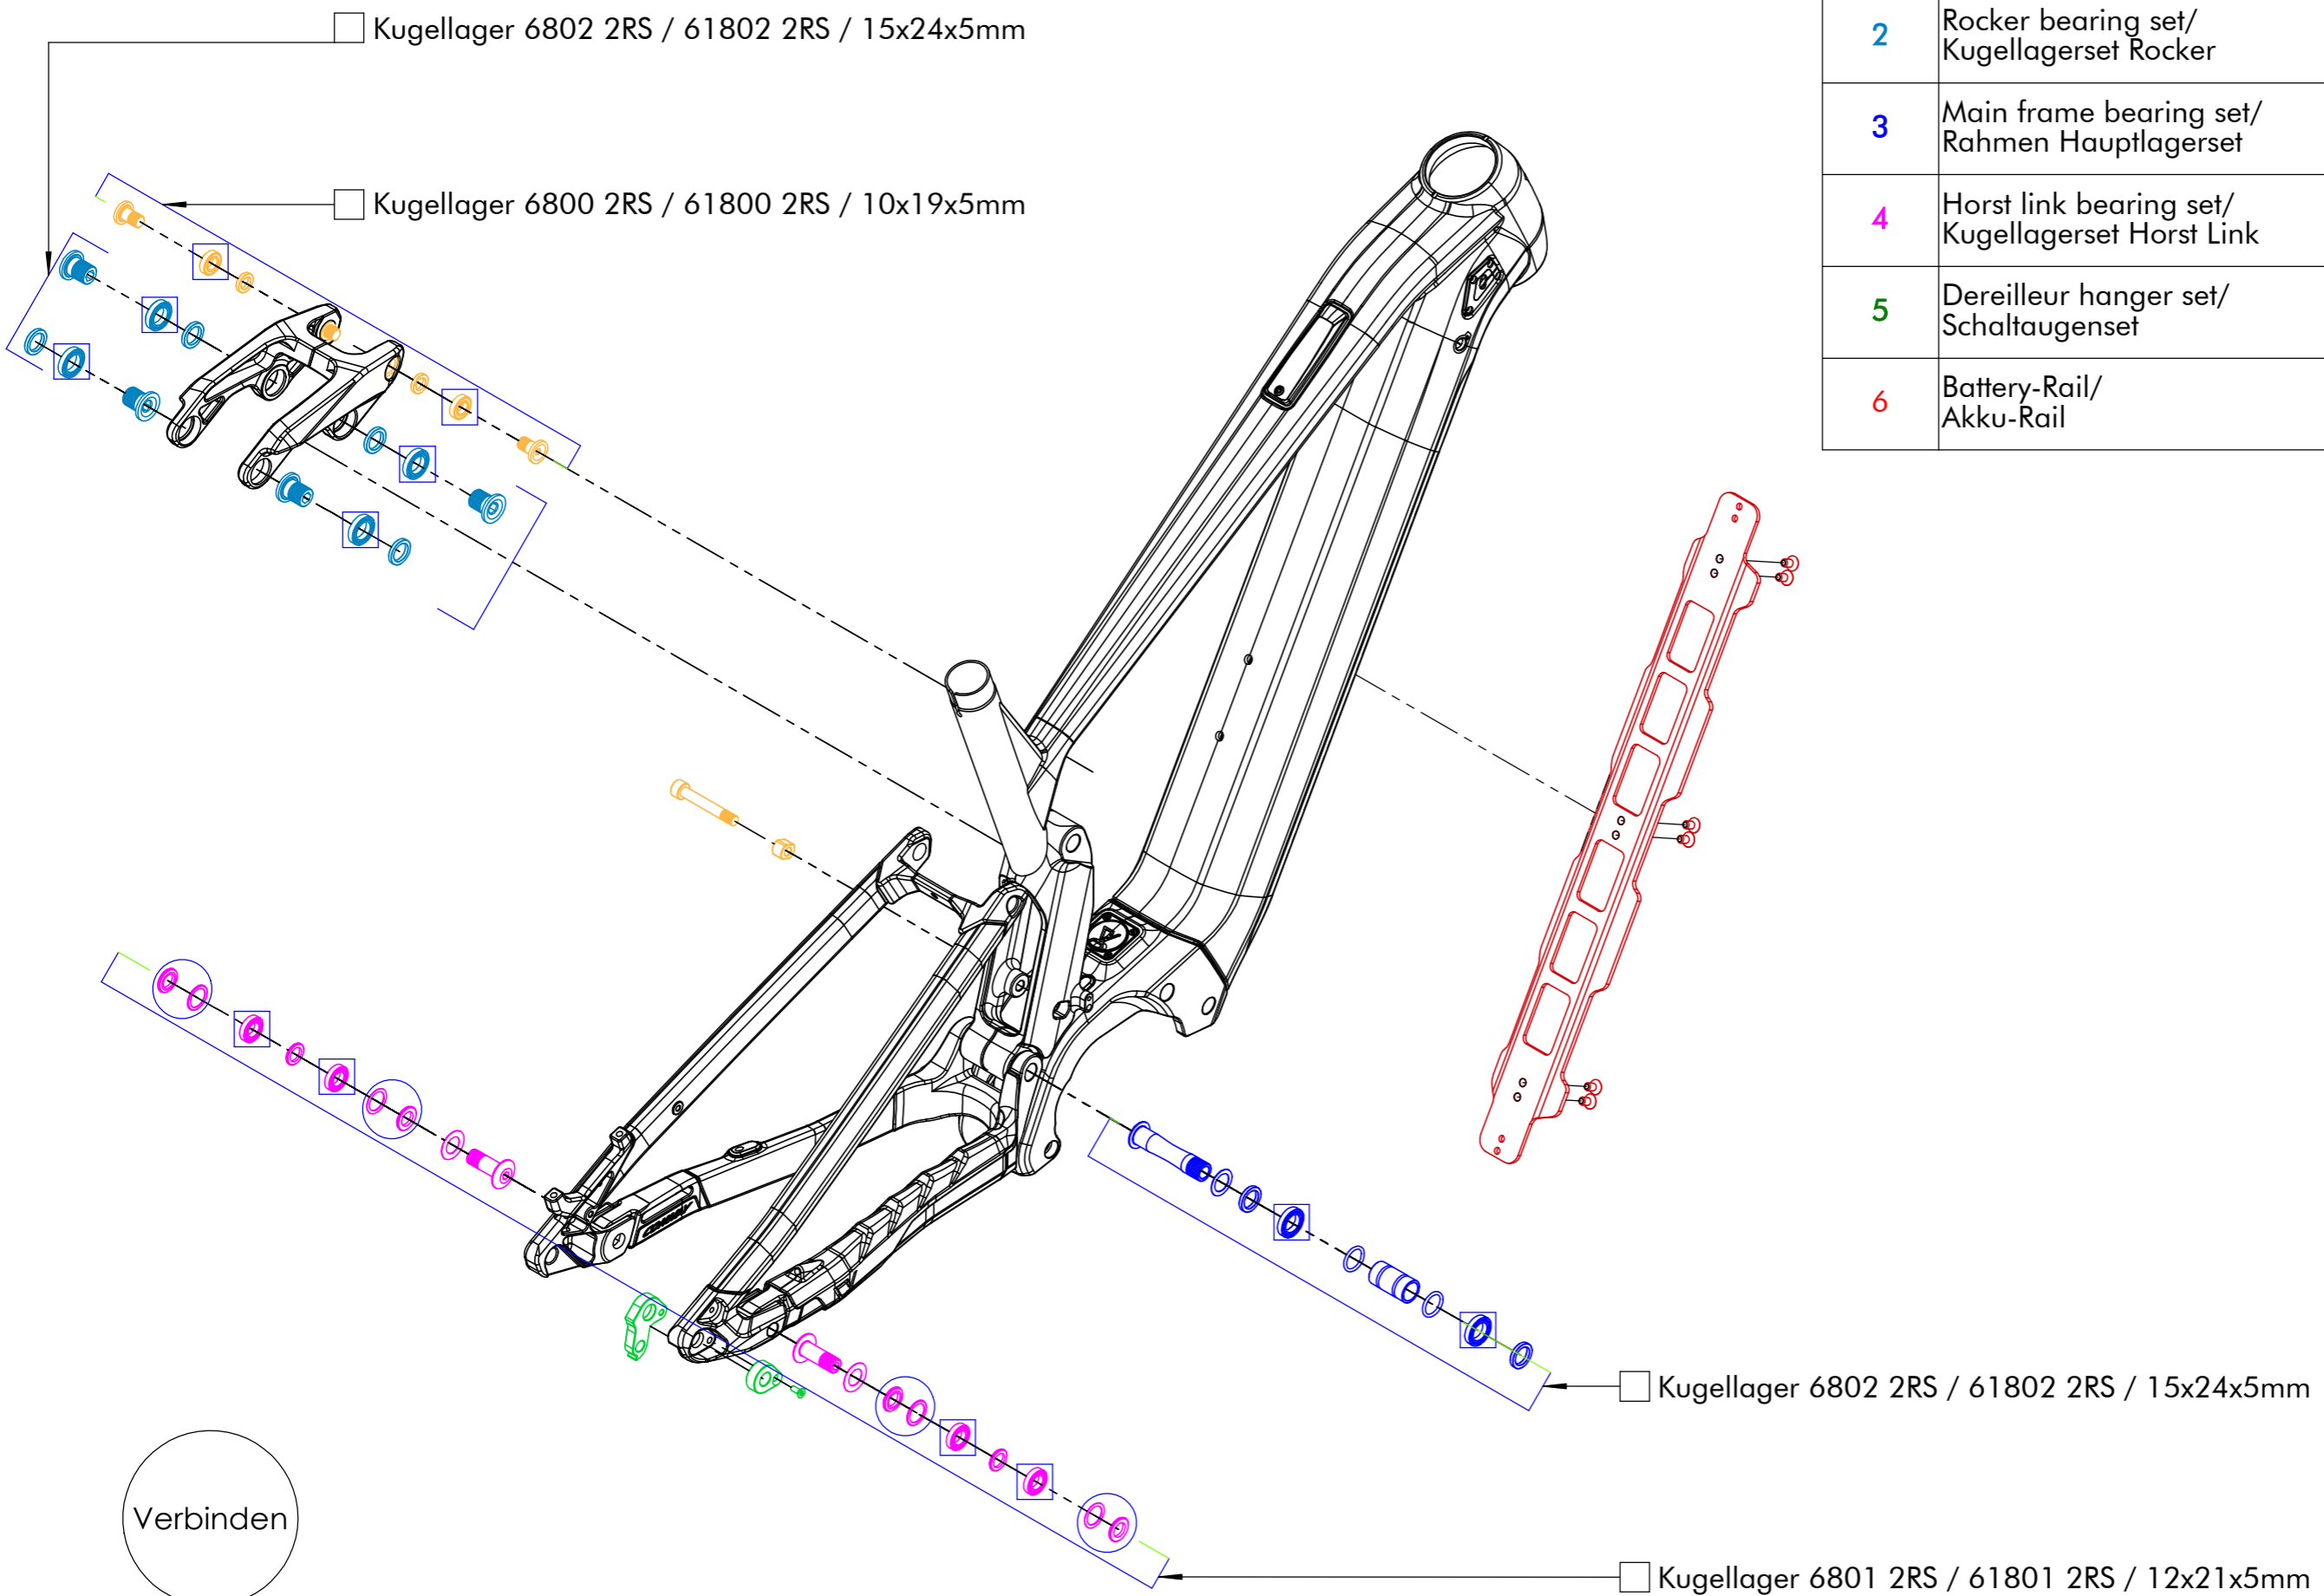

Set	Description/ Beschreibung	Art.-Nr.
1	Rear Shock mounting set/ Dämpfer Befestigungsset	0.281.658/5
2	Rocker bearing set/ Kugellagerset Rocker	0.281.657/7
3	Main frame bearing set/ Rahmen Hauptlagerset	0.281.659/3
4	Horst link bearing set/ Kugellagerset Horst Link	0.281.668/4
5	Dereilleur hanger set/ Schaltaugenset	0.281.180/0
6	Battery-Rail/ Akku-Rail	0.281.602/3

Verbinden